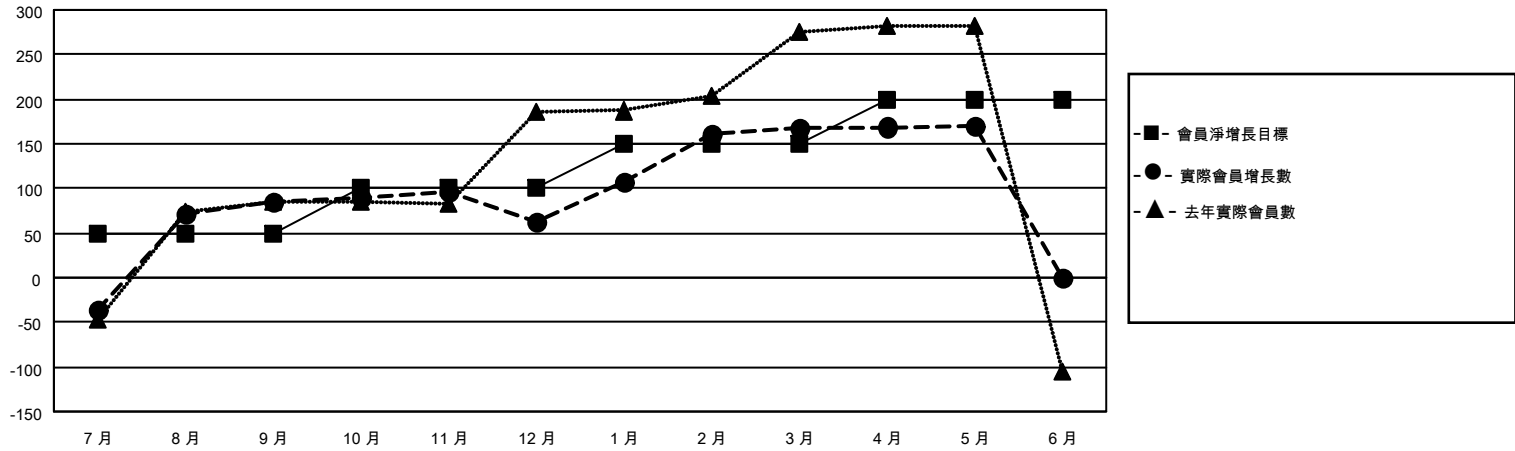

目標和實際會員累積

已取消的分會: 3	65 CLUBS OF 69 增添1位或以上的 新會員	性別分佈 男 2,085 (77.11%) 女 619 (22.89%) NON BINARY 0 (0.00%) PREFER NOT TO ANSWER 0 (0.00%)
放棄的會員 過世 4 分會已取消 17 其他 150 總計 171	點擊這裡取得累計會員數據	總計家庭單位會員數 0 支付減半會費的家庭會員 0