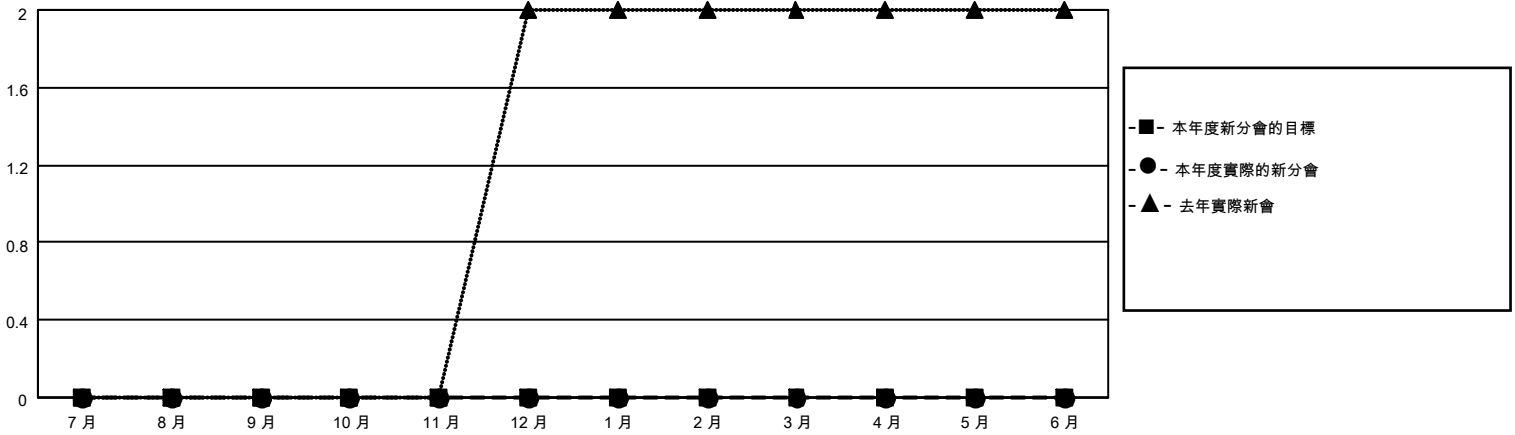

MONTHLY MEMBERSHIP PROGRESS REPORT

地點 REP OF CHINA

District 300B1

Results as of: 5/31/2022

分會			
成果 2021-2022			
季	新分會目標	新會	會員流失的分會
7月/8月/9月	0	0	2
10月/11月/12月	0	0	1
1月/2月/3月	0	0	0
4月/5月/6月	0	0	0

位會員@每位須繳			
成果 2021-2022			
季	會員淨增長目標	實際會員增長數	實際退會會員 (包括轉會)
7月/8月/9月	50	243	117
10月/11月/12月	50	22	38
1月/2月/3月	50	145	16
4月/5月/6月	50	4	0

目標與實際新會累積